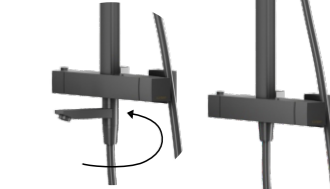

mieszaczowa
chromowana
CMN02MCH
1000 zł

OPCJONALNIE
WYLEWKA
+90 zł

termostyczna
SAFE TOUCH
czarna
CMN02TBL
1295 zł

mieszaczowa
czarna
CMN02MBL
1130 zł

OPCJONALNIE
WYLEWKA
+90 zł

z termostatem
czarny
ZO1TBL
1010 zł