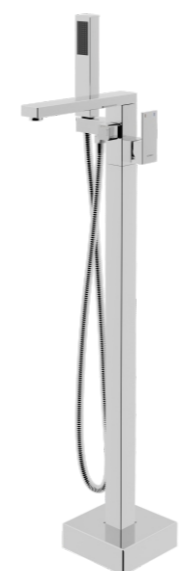

zestaw podtynkowy

*sprawdź dostępność

ANGO

chromowana
CMB3029CH
380 zł

czarna
CMB3029BL
430 zł

chromowana
CMB3016CH
290 zł

czarna
CMB3016BL
340 zł

chromowana
CMB3023CH
190 zł

czarna
CMB3023BL
240 zł

chromowana
CMB3026CH
260 zł

czarna
CMB3026BL
310 zł

chromowana
CMB3025CH
320 zł

czarna
CMB3025BL
370 zł

chromowana
CMB3020CH
1000 zł

czarna
CMB3020BL
1350 zł

termostyczna
SAFE TOUCH
chromowana
CMN02TCH
1170 zł

mieszaczowa
chromowana
CMN02MCH
1000 zł

OPCJONALNIE
WYLEWKA
+90 zł

termostyczna
SAFE TOUCH
czarna
CMN02TBL
1295 zł

mieszaczowa
czarna
CMN02MBL
1130 zł

OPCJONALNIE
WYLEWKA
+90 zł

z termostatem
czarny
ZO1TBL
1010 zł