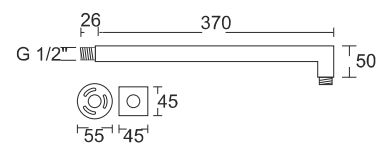

Ramię ścienne 37 cm, kwadratowe, czarne i chromowane.