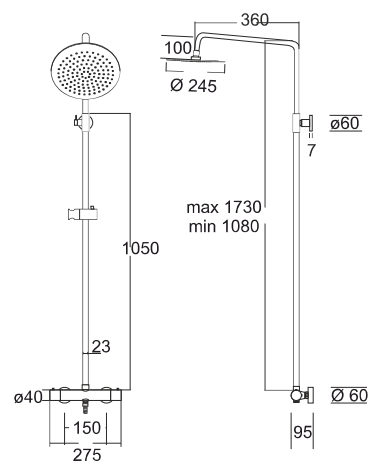

Kolumny prysznicowe z mieszaczem

← CHROMOWA POWŁOKA

CMN025 LUGO

← CZARNA POWŁOKA

CMN022 LUGO

← MIESZACZ

Kolumna natryskowa mieszaczowa, chromowana, regulowana.

← CHROMOWA POWŁOKA