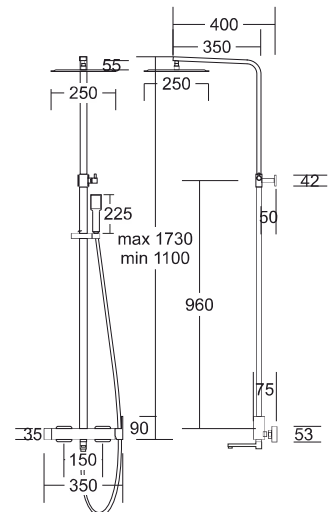

← MIESZACZ Z WYLEWKĄ

Kolumna natryskowa mieszaczowa, chromowana, regulowana, wylewka.