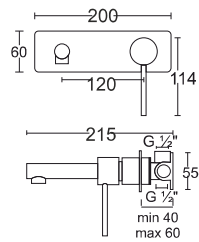

Bateria umywalkowa, podtynkowa, chromowana.

CMB7551CH