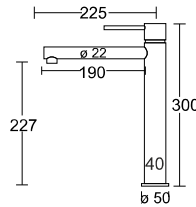

Bateria umywalkowa wysoka, chromowana.

CMB7521CH