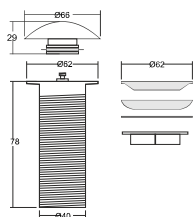

KORKI CERAMICZNE

MUKK BIAŁY, MUKK CZARNY