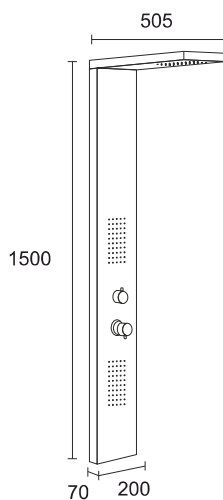

Cechy produktu

Stal szlachetna
Standardowy, narożny
Mieszacz