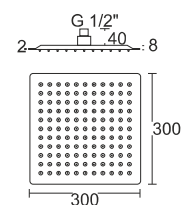

Deszczownica kwadratowa 25 x 25 cm, stalowa, czarna.

CMD25CH Slim

Deszczownica kwadratowa 25 x 25 cm, stalowa, chromowana.

CMD30BL Slim

Deszczownica kwadratowa 30 x 30 cm, stalowa, czarna.

CMD30CH Slim

Deszczownica kwadratowa 30 x 30 cm, stalowa, chromowana.