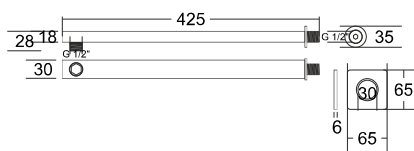

CMR65BL CMR65CH

Reling ścienny 25 cm, okrągłe, czarne i chromowane.

CMR25BL CMR25CH

Ramię sufitowe 25 cm, kwadratowe, czarne i chromowane.

CMR38BL CMR38CH

Ramię ścienne 38 cm, prostokątne, czarne i chromowane.