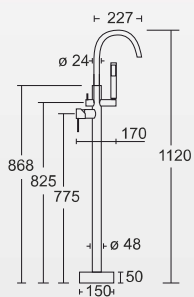

CMB7511GL

Bateria umywalkowa, niska, złota.

CMB7531GL

Bateria bidetowa, złota.

CMB7512GL

Bateria umywalkowa wysoka, złota.

CMM35GL

Bateria wannowa, wolnostojąca, złota.