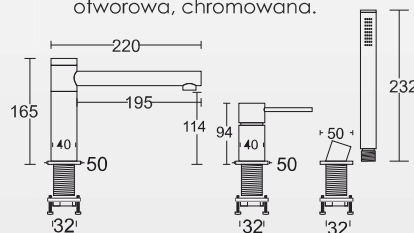

CMB7541CH

Bateria wannowa, natynkowa z wylewką, chromowana.

CMM35CH

Bateria wannowa wolnostojąca, chromowana.

CMB7542CH

Bateria wannowa, otworowa, chromowana.

CMB7522CH

Bateria nablutowa, wysoka chromowana.