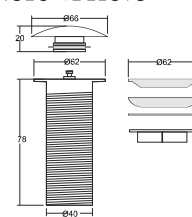

420 x 420 x 145

Korki

Dostępne korki klik-klak, z metalowymi i ceramicznymi główkami w pięciu wersjach kolorystycznych

KORKI CERAMICZNE

MUKK BIAŁY, MUKK CZARNY

KORKI METALOWE

MUKK CHROM, MUKK ŻŁOTO, MUKK RÓŻOWE ŻŁOTO