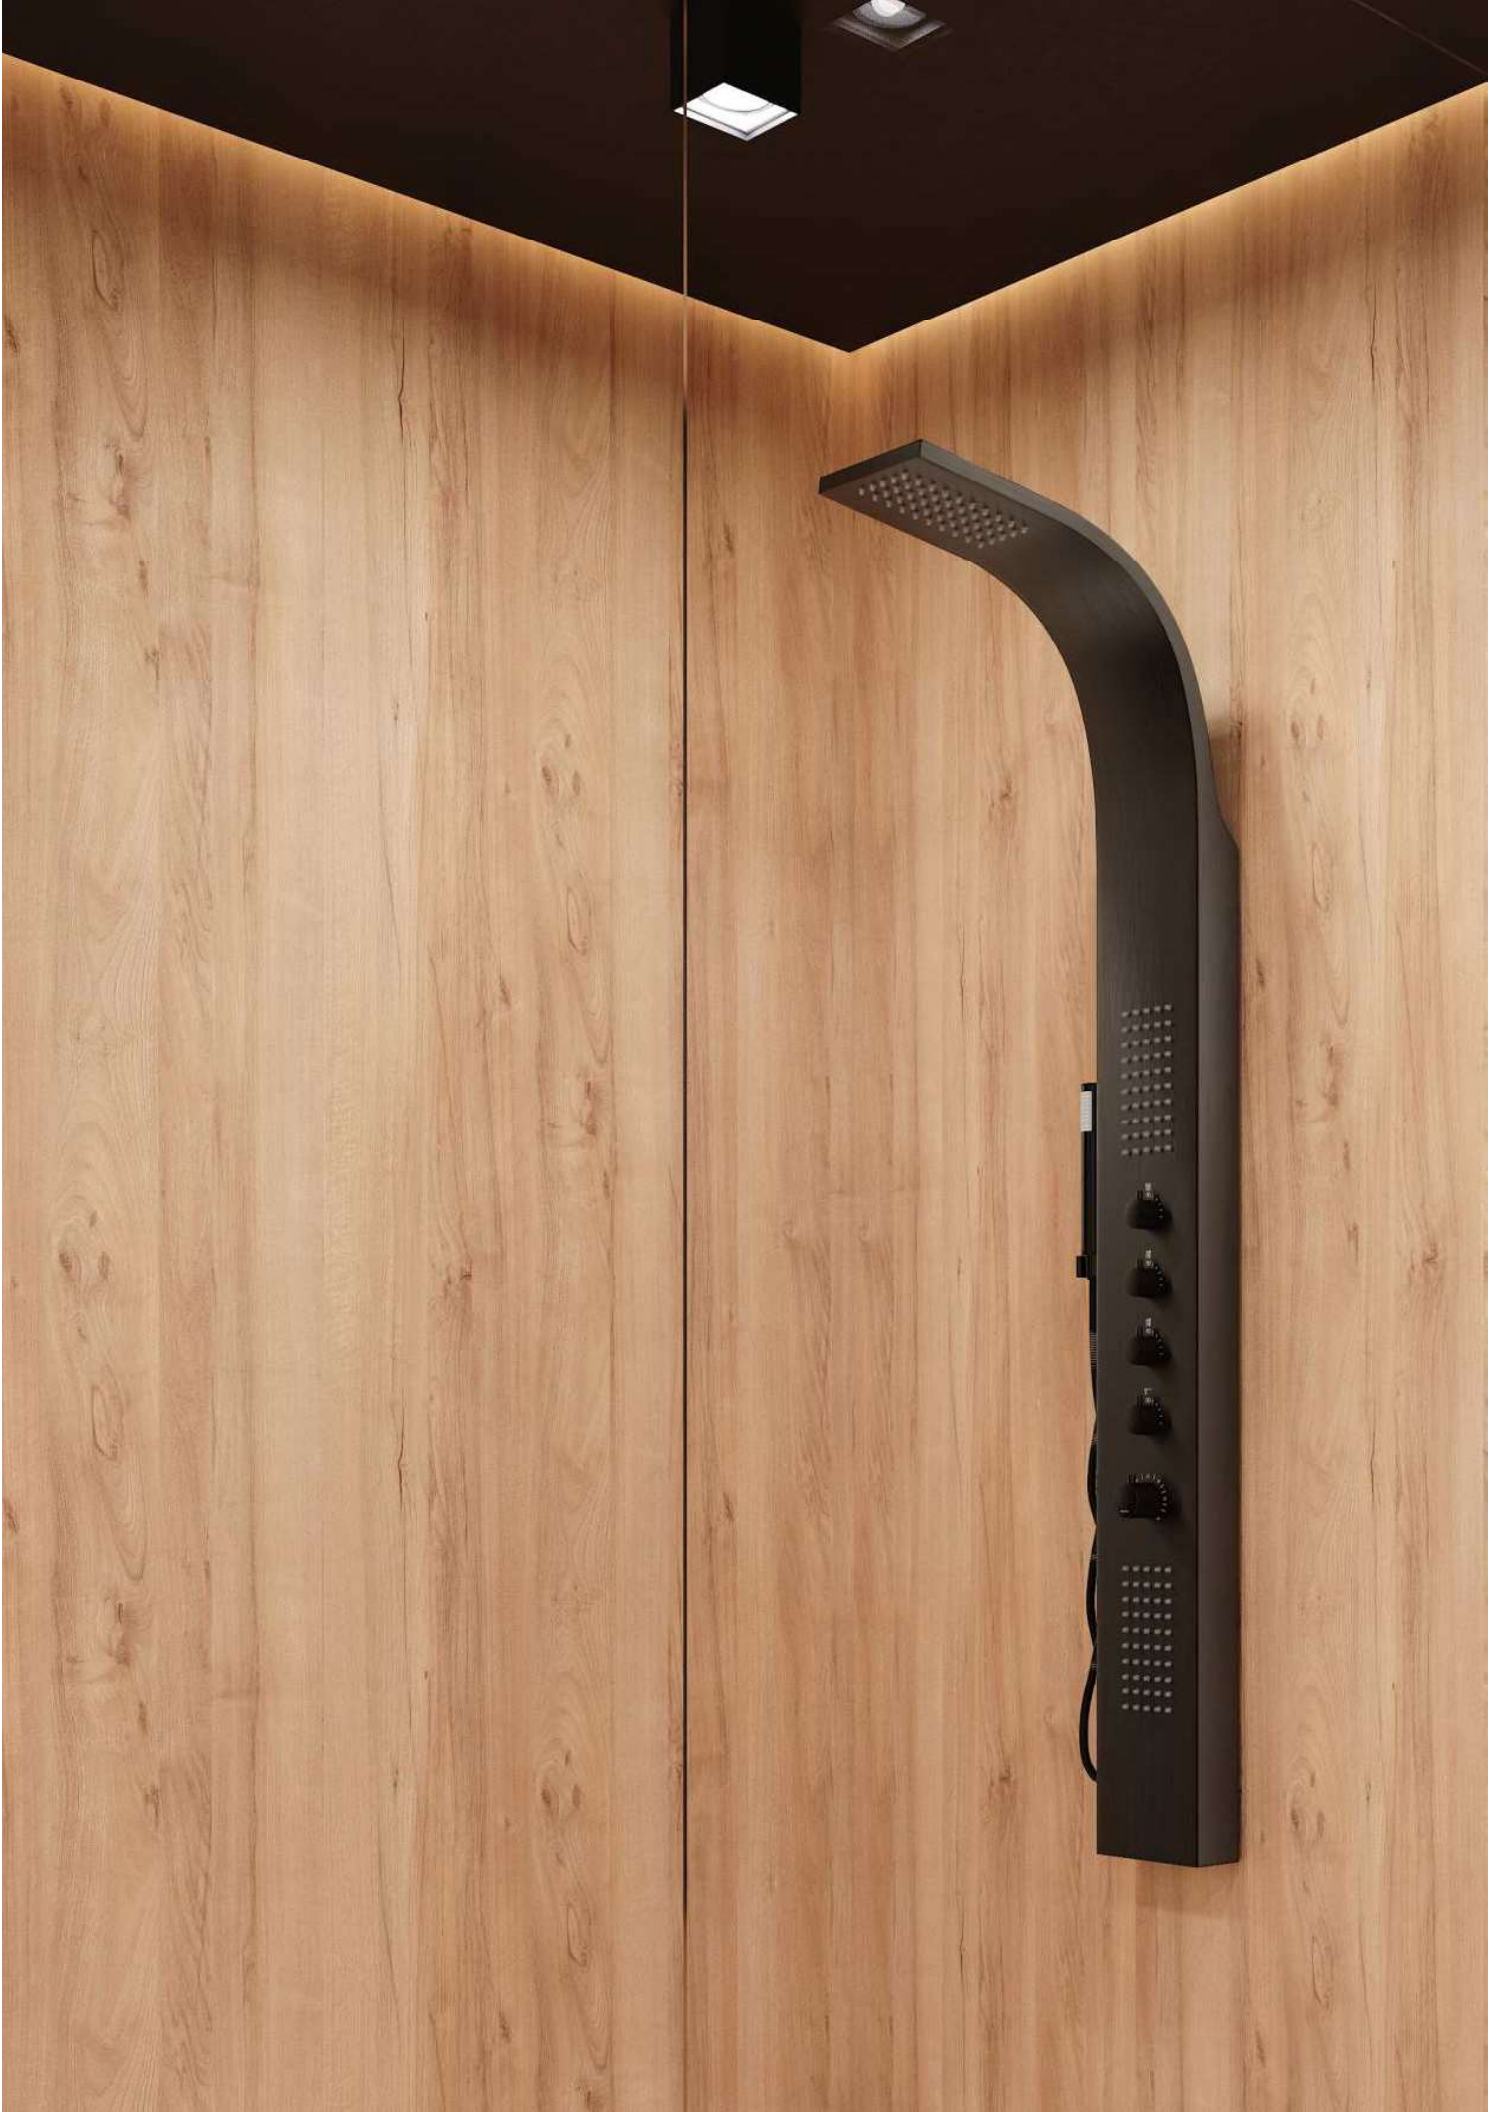

Wylewka 7 cm, mosiężna, chromowana. Z przełącznikiem i wyjściem na wąż prysznicowy.

CMW7CH

Wylewka 7 cm, mosiężna, chromowana. Z przełącznikiem i wyjściem na wąż prysznicowy.

CMW6BL

Wylewka 6 cm, mosiężna, czarna. Z przełącznikiem i wyjściem na wąż prysznicowy.

CMW6CH

Wylewka 6 cm, mosiężna, chromowana. Z przełącznikiem i wyjściem na wąż prysznicowy.

Panele prysznicowe stalowe

Prezentowane panele stalowe wyróżniają się perfekcyjnym designem oraz wysoką funkcjonalnością. Wykończenie każdego z elementów z dbałością o najmniejsze detale sprawia, że całość jest niezawodna.