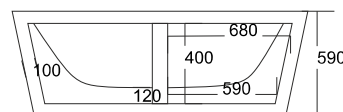

XL. 1700 x 800 x 590

MONO E-029 z standardową krawędzią

MONO E-029

Wanna przyścienna z standardową krawędzią.

L. 1600 x 745 x 580

XL. 1700 x 800 x 580

INTERO E-230 z standardową krawędzią

dostępna w wersji lewej i prawej