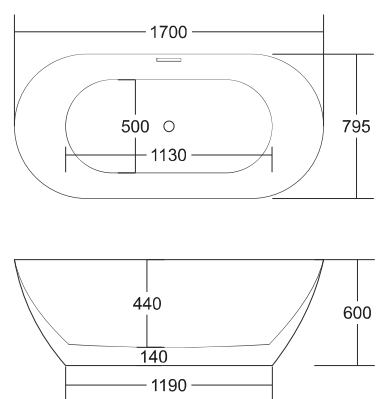

XL. 1700 x 800 x 590

MONO E-029 z standardową krawędzią

MONO E-029

Wanna przyścienna z standardową krawędzią.

L. 1600 x 745 x 580

XL. 1700 x 800 x 580

INTERO E-230 z standardową krawędzią

dostępna w wersji lewej i prawej

wersja prawa

wersja lewa

INTERO E-230

Wanna narożna z standardową krawędzią.

L. 1600 x 750 x 600

XL. 1700 x 730 x 580

INTERO E-240 z szeroką krawędzią

dostępna w wersji lewej i prawej

wersja prawa

wersja lewa

INTERO E-240

Wanna narożna z szeroką krawędzią.

L. 1600 x 740 x 600

XL. 1700 x 800 x 580

ISEO E-019

ISEO E-019

Wanna wolnostojąca.

L. 1600 x 750 x 590

XL. 1700 x 795 x 600

STELLA E-302

STELLA E-302

Wanna wolnostojąca.

XL. 1700 x 800 x 740

DIVA E-322