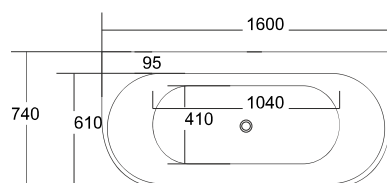

XL. 1700 x 800 x 590

MONO E-029 z standardową krawędzią

MONO E-029

Wanna przyścienna z standardową krawędzią.

L. 1600 x 745 x 580

XL. 1700 x 800 x 580

INTERO E-230 z standardową krawędzią

dostępna w wersji lewej i prawej

wersja prawa

wersja lewa

INTERO E-230

Wanna narożna z standardową krawędzią.

L. 1600 x 750 x 600

XL. 1700 x 730 x 580

INTERO E-240 z szeroką krawędzią

dostępna w wersji lewej i prawej