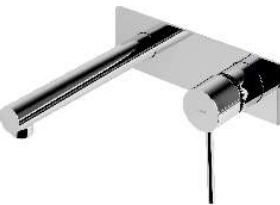

Bateria kuchenna, wysoka, chromowana.

CMB7515CH