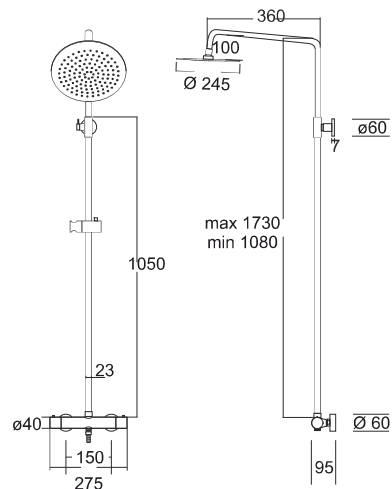

Kolumny prysznicowe z termostatem

CHROMOWA POWŁOKA

CMN026 LUGO

CZARNA POWŁOKA

CMN023 LUGO

TERMOSTAT

Kolumna natryskowa termostaticzna, czarna, regulowana.

Regulacja ciśnienia wody ON/OFF zamontowana w kolumnach termostaticznych.