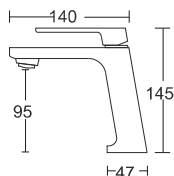

Bateria umywalkowa, niska, czarna.

CMB7131BL

Bateria bidetowa, czarna.