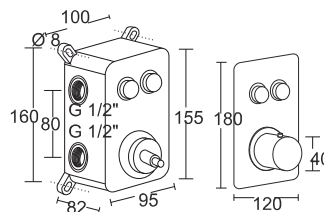

Bateria podtynkowa, mieszaczowa, dwudrożna.

BM02CH

Bateria podtynkowa, mieszaczowa, dwudrożna.

BT02BL

Bateria podtynkowa, termostaticzna, dwudrożna.

BT02CH

Bateria podtynkowa, termostaticzna, dwudrożna.

CMM01BL