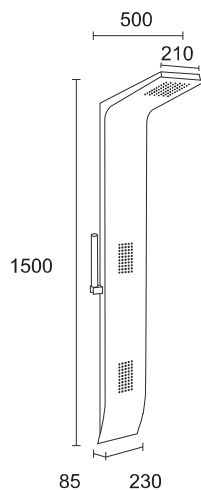

Aluminium
Standardowy, narożny
Termostatyczna, mieszczowa

DUO A-777

Materiał
Montaż
Rodzaj baterii

Aluminium
Standardowy
Termostatyczna, mieszczowa

DIGO A-100T

Cechy produktu

Materiał
Montaż
Rodzaj baterii

Aluminium
Standardowy, narożny
Termostat