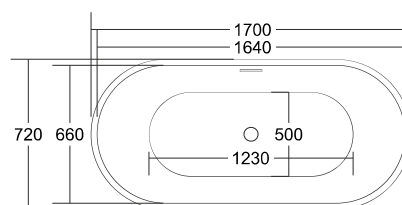

DIVA E-322

Wanna wolnostojąca.

L. 1600 x 710 x 730

SALINA E-026

SALINA E-026

Wanna wolnostojąca.

L. 1600 x 750 x 585

XL. 1700 x 720 x 590