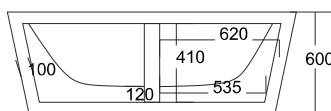

XL. 1700 x 800 x 590

MONO E-029 z standardową krawędzią

MONO E-029

Wanna przyścienna z standardową krawędzią.

L. 1600 x 745 x 580

XL. 1700 x 800 x 580

INTERO E-230 z standardową krawędzią

dostępna w wersji lewej i prawej