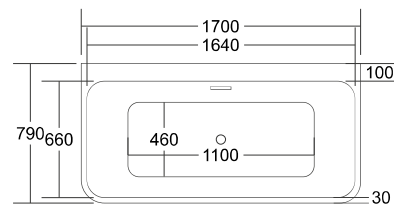

ISEO E-019

Wanna przyścienna.

M. 1500 x 750 x 590

L. 1600 x 740 x 585

XL. 1700 x 790 x 590