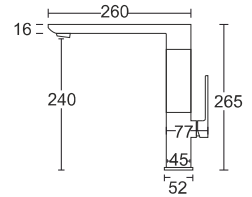

Bateria umywalkowa niska, chromowana.

Bateria bidetowa, chromowana.

Bateria umywalkowa wysoka, chromowana.

Bateria kuchenna, wysoka, chromowana.

CMB7155CH

Bateria umywalkowa, podtynkowa, chromowana.

CMB7151CH

Bateria prysznicowa, natynkowa, chromowana.

CMB7141CH

Bateria wannowa, natynkowa, chromowana.

CMB7159CH

Bateria wannowa, wolnostojąca, chromowana.

Bateria wannowa, otworowa, chromowana.