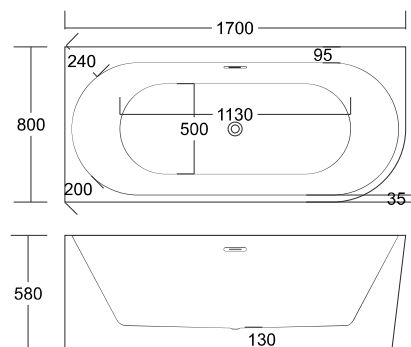

XL. 1700 x 800 x 590

MONO E-029 z standardową krawędzią

MONO E-029

Wanna przyścienna z standardową krawędzią.

L. 1600 x 745 x 580

XL. 1700 x 800 x 580

INTERO E-230 z standardową krawędzią

dostępna w wersji lewej i prawej

wersja prawa

wersja lewa

INTERO E-230

Wanna narożna z standardową krawędzią.

L. 1600 x 750 x 600

XL. 1700 x 730 x 580

INTERO E-240 z szeroką krawędzią

dostępna w wersji lewej i prawej

wersja prawa

wersja lewa

INTERO E-240

Wanna narożna z szeroką krawędzią.

L. 1600 x 740 x 600

XL. 1700 x 800 x 580

ISEO E-019

ISEO E-019