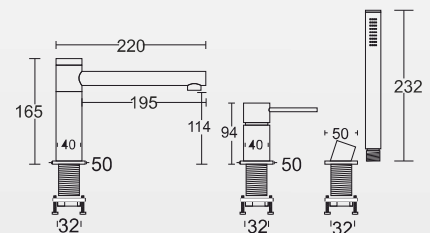

Bateria wannowa, otworowa, złota.