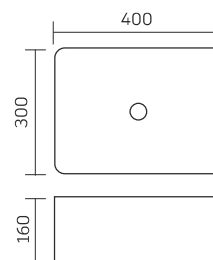

Umywalka nablutowa prostokątna biała

400 x 300 x 160