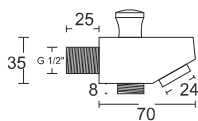

Wylewka 7 cm, mosiężna, chromowana. Z przełącznikiem i wyjściem na wąż prysznicowy.

CMW7CH

Wylewka 7 cm, mosiężna, chromowana. Z przełącznikiem i wyjściem na wąż prysznicowy.

CMW6BL

Wylewka 6 cm, mosiężna, czarna. Z przełącznikiem i wyjściem na wąż prysznicowy.