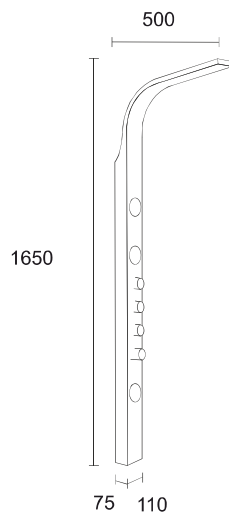

Cechy produktu

Stal szorstkowana
Standardowy, narożny
Termostaticzna oraz mieszaczowa