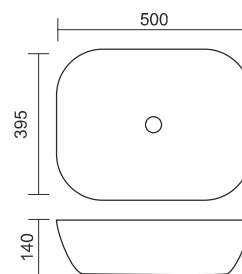

649896

Umywalka nablutowa prostokątna biała z otworem na baterię

505 x 400 x 140

649902

Umywalka nablutowa prostokątna biała z otworem na baterię

395 x 395 x 145

649957

Umywalka nablutowa prostokątna biała

400 x 300 x 160

649971

Umywalka nablutowa prostokątna biała

580 x 380 x 150

649919

Umywalka nablutowa prostokątna biała

500 x 395 x 140

649933

Umywalka nablutowa prostokątna biała

450 x 410 x 145

649926

Umywalka naboatowa okrągła biała

400 x 400 x 160

649940

Umywalka naboatowa okrągła biała

405 x 405 x 130