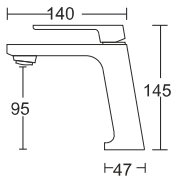

CMB7142BL

Bateria wannowa, otworowa, czarna.

CMB7111CH

Bateria umywalkowa niska, chromowana.

CMB7131CH

Bateria bidetowa, chromowana.

CMB7112CH

Bateria umywalkowa wysoka, chromowana.