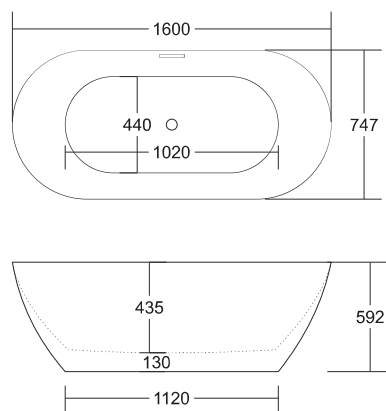

XL. 1700 x 800 x 590

MONO E-029 z standardową krawędzią

MONO E-029

Wanna przyścienna z standardową krawędzią.

L. 1600 x 745 x 580

XL. 1700 x 800 x 580

INTERO E-230 z standardową krawędzią

dostępna w wersji lewej i prawej

wersja prawa

wersja lewa

INTERO E-230

Wanna narożna z standardową krawędzią.

L. 1600 x 750 x 600

XL. 1700 x 730 x 580

INTERO E-240 z szeroką krawędzią

dostępna w wersji lewej i prawej

wersja prawa

wersja lewa

INTERO E-240

Wanna narożna z szeroką krawędzią.

L. 1600 x 740 x 600

XL. 1700 x 800 x 580

ISEO E-019

ISEO E-019

Wanna wolnostojąca.

L. 1600 x 750 x 590

XL. 1700 x 795 x 600

STELLA E-302

STELLA E-302

Wanna wolnostojąca.

XL. 1700 x 800 x 740

DIVA E-322