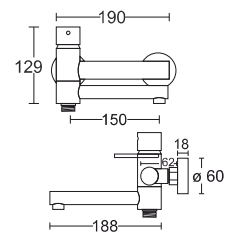

Bateria wannowa, natynkowa z wylewką, chromowana.