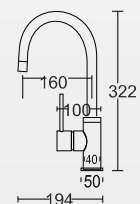

CMB7541CH

Bateria wannowa, natynkowa z wylewką, chromowana.

CMM35CH

Bateria wannowa wolnostojąca, chromowana.

CMB7542CH

Bateria wannowa, otworowa, chromowana.

CMB7522CH

Bateria nablutowa, wysoka chromowana.