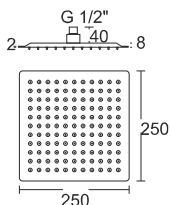

Deszczownica kwadratowa 25 x 25 cm, stalowa, czarna.

CMD25CH Slim

Deszczownica kwadratowa 25 x 25 cm, stalowa, chromowana.

CMD30BL Slim

Deszczownica kwadratowa 30 x 30 cm, stalowa, czarna.

CMD30CH Slim

Deszczownica kwadratowa 30 x 30 cm, stalowa, chromowana.