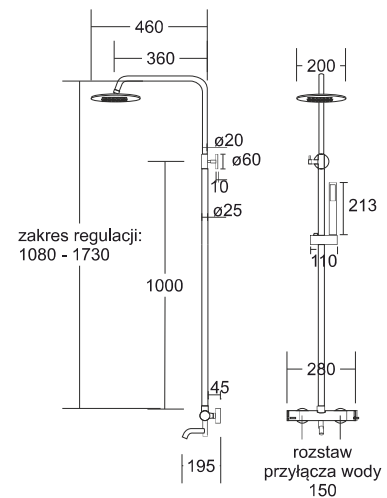

CMN017 LUGO

TERMOSTAT Z WYLEWKĄ

Kolumna natryskowa termostaticzna, czarna, regulowana, wylewka.

Regulacja ciśnienia wody ON/OFF zamontowana w kolumnach termostaticznych.

Kolumny prysznicowe - seria ANGO

Seria Ango została oparta o kąty proste, tworząc dopasowanie do łazienek, w których dominuje armatura o wyraźnych kształtach. Rozwiązania technologiczne zostały przeniesione z kolumn Lugo, co rozbudowało możliwości wyboru modelu, indywidualnie dostosowanego do potrzeb i gustu klienta. Geometryczny kształt kolumny Ango sprawia, że dopasujemy je do wnętrz utrzymanych w stylu nowoczesnym.