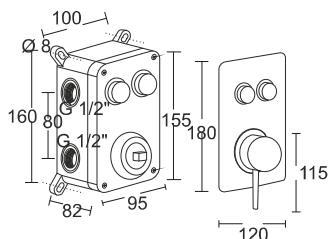

Bateria podtynkowa, mieszaczowa, dwudrożna.

BM02CH

Bateria podtynkowa, mieszaczowa, dwudrożna.

BT02BL

Bateria podtynkowa, termostaticzna, dwudrożna.

BT02CH

Bateria podtynkowa, termostaticzna, dwudrożna.

CMM01BL