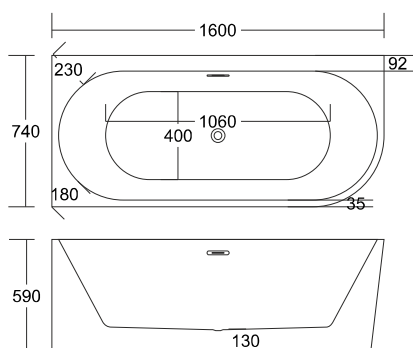

XL. 1700 x 800 x 590

MONO E-029 z standardową krawędzią

MONO E-029

Wanna przyścienna z standardową krawędzią.

L. 1600 x 745 x 580

XL. 1700 x 800 x 580

INTERO E-230 z standardową krawędzią

dostępna w wersji lewej i prawej

wersja prawa

wersja lewa

INTERO E-230

Wanna narożna z standardową krawędzią.

L. 1600 x 750 x 600

XL. 1700 x 730 x 580

INTERO E-240 z szeroką krawędzią

dostępna w wersji lewej i prawej

wersja prawa

wersja lewa

INTERO E-240

Wanna narożna z szeroką krawędzią.

L. 1600 x 740 x 600

XL. 1700 x 800 x 580

ISEO E-019

ISEO E-019