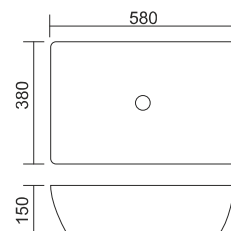

400 x 300 x 160

649971

Umywalka nablutowa prostokątna biała

580 x 380 x 150

649919

Umywalka nablutowa prostokątna biała

500 x 395 x 140

649933

Umywalka nablutowa prostokątna biała

450 x 410 x 145

649926

Umywalka naboatowa okrągła biała

400 x 400 x 160

649940

Umywalka naboatowa okrągła biała

405 x 405 x 130