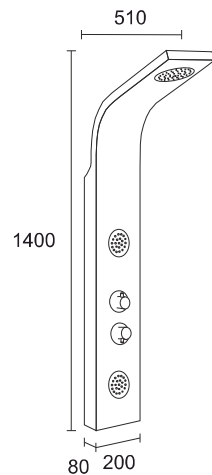

Materiał
Montaż
Rodzaj baterii

Drewno bambusowe
Standardowy, narożny
Termostatyczna, mieszaczowa