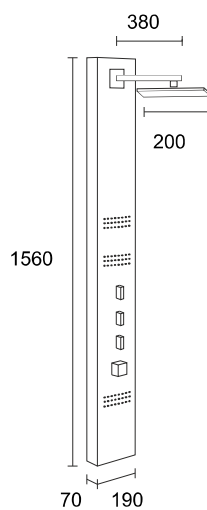

Cechy produktu

Stal szcztokowana
Standardowy, narożny
Termostatyczna oraz mieszaczowa