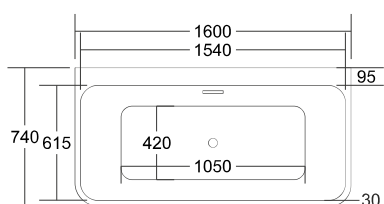

ISEO E-019

Wanna przyścienna.

M. 1500 x 750 x 590

L. 1600 x 740 x 585

XL. 1700 x 790 x 590