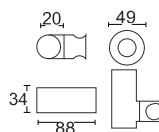

CMU166CH

Uchwyt bez przyłącza, mosiężny.