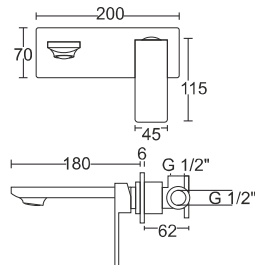

Bateria umywalkowa, podtynkowa, chromowana.

CMB7151CH