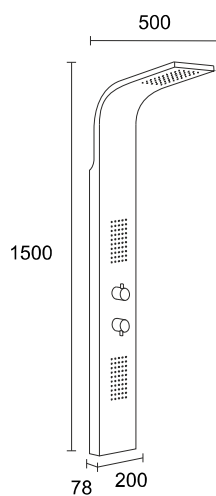

SNAKE S-002

Materiał
Montaż
Rodzaj baterii

Cechy produktu

Stal szorstkowana
Standardowy, narożny
Termostaticzna oraz mieszaczowa

FESTO S-046

Materiał
Montaż
Rodzaj baterii

Cechy produktu

Stal szlachetna
Standardowy, narożny
Mieszacz