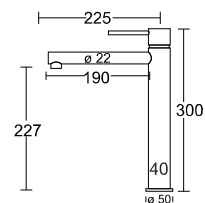

Bateria umywalkowa wysoka, złota.

CMM35GL