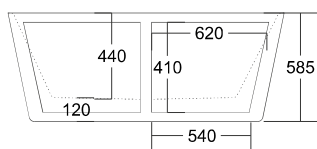

ISEO E-019

Wanna przyścienna.

M. 1500 x 750 x 590

L. 1600 x 740 x 585

XL. 1700 x 790 x 590