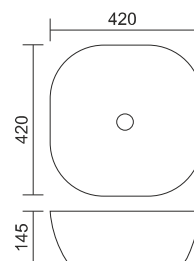

420 x 420 x 145