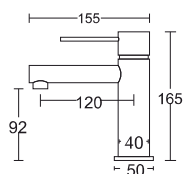

Bateria umywalkowa, niska, złota.

CMB7531GL