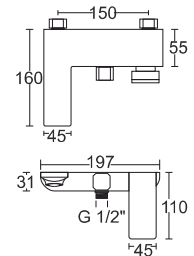

Bateria wannowa, natynkowa, chromowana.