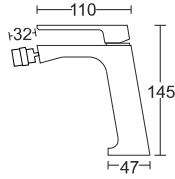

CMB7142BL

Bateria wannowa, otworowa, czarna.

CMB7111CH

Bateria umywalkowa niska, chromowana.

CMB7131CH

Bateria bidetowa, chromowana.

CMB7112CH

Bateria umywalkowa wysoka, chromowana.