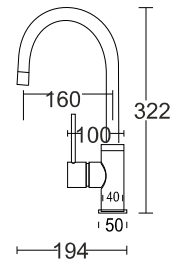

Bateria nabołatowa, wysoka, złota.

CMB7542GL