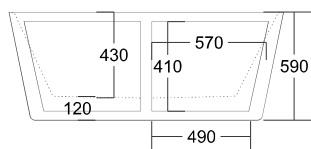

ISEO E-019

Wanna przyścienna.

M. 1500 x 750 x 590

L. 1600 x 740 x 585

XL. 1700 x 790 x 590