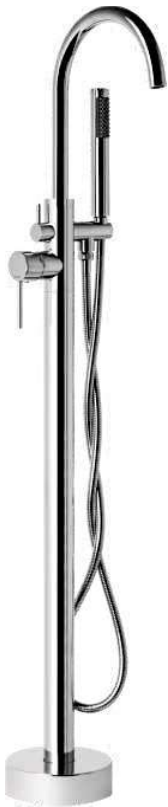

CMB7515CH

Bateria umywalkowa, podtynkowa, chromowana.