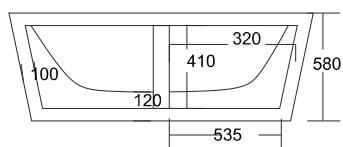

XL. 1700 x 800 x 590

MONO E-029 z standardową krawędzią

MONO E-029

Wanna przyścienna z standardową krawędzią.

L. 1600 x 745 x 580

XL. 1700 x 800 x 580

INTERO E-230 z standardową krawędzią

dostępna w wersji lewej i prawej

wersja prawa

wersja lewa

INTERO E-230

Wanna narożna z standardową krawędzią.

L. 1600 x 750 x 600

XL. 1700 x 730 x 580

INTERO E-240 z szeroką krawędzią

dostępna w wersji lewej i prawej