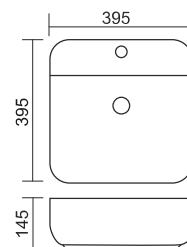

649896

Umywalka nablutowa prostokątna biała z otworem na baterię

505 x 400 x 140

649902

Umywalka nablutowa prostokątna biała z otworem na baterię

395 x 395 x 145

649957

Umywalka nablutowa prostokątna biała

400 x 300 x 160

649971

Umywalka nablutowa prostokątna biała

580 x 380 x 150

649919

Umywalka nablutowa prostokątna biała

500 x 395 x 140

649933

Umywalka nablutowa prostokątna biała

450 x 410 x 145

649926

Umywalka naboatowa okrągła biała

400 x 400 x 160

649940

Umywalka naboatowa okrągła biała

405 x 405 x 130