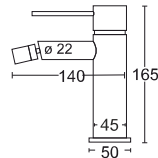

CMB7542BL

Bateria wannowa, otworowa, czarna.

CMB7522BL

Bateria nabołtowa, wysoka, czarna.

CMB7511CH

Bateria umywalkowa niska, chromowana.

CMB7531CH

Bateria bidetowa, chromowana.