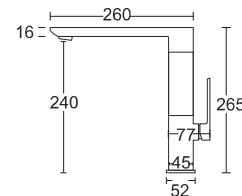

CMB7111BL

Bateria umywalkowa, niska, czarna.

CMB7131BL

Bateria bidetowa, czarna.

CMB7112BL

Bateria umywalkowa wysoka, czarna.

CMB7121BL

Bateria kuchenna, wysoka, czarna.