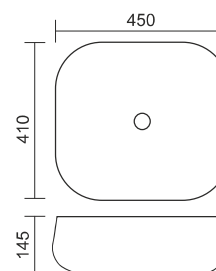

649896

Umywalka nablutowa prostokątna biała z otworem na baterię

505 x 400 x 140

649902

Umywalka nablutowa prostokątna biała z otworem na baterię

395 x 395 x 145

649957

Umywalka nablutowa prostokątna biała

400 x 300 x 160

649971

Umywalka nablutowa prostokątna biała

580 x 380 x 150

649919

Umywalka nablutowa prostokątna biała

500 x 395 x 140

649933

Umywalka nablutowa prostokątna biała

450 x 410 x 145

649926

Umywalka naboatowa okrągła biała

400 x 400 x 160

649940

Umywalka naboatowa okrągła biała

405 x 405 x 130