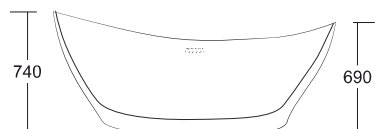

Wanna wolnostojąca.

L. 1600 x 750 x 590

XL. 1700 x 795 x 600

STELLA E-302

STELLA E-302

Wanna wolnostojąca.

XL. 1700 x 800 x 740

DIVA E-322