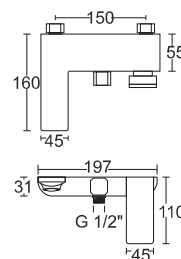

Bateria wannowa, natynkowa, czarna.

CMB7159BL