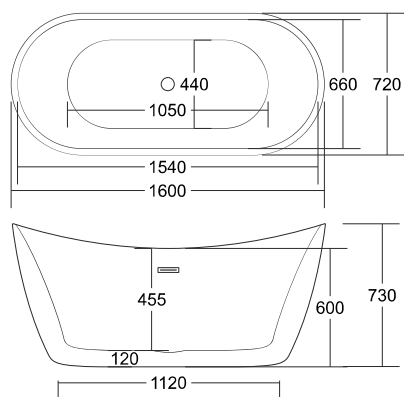

NAUTI E-043

NAUTI E-043

Wanna wolnostojąca.

L. 1600 x 720 x 730

XL. 1700 x 770 x 730