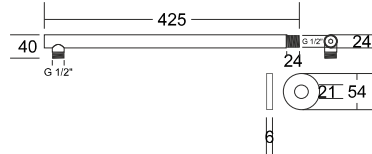

Wybierz odpowiednie moduły i dopasuj do indywidualnych wymagań.

CMRO25BL CMRO25CH

Ramię sufitowe 25 cm, okrągłe, czarne i chromowane.

CMRO38BL CMRO38CH

Ramię ścienne 38 cm, prostokątne, czarne i chromowane.