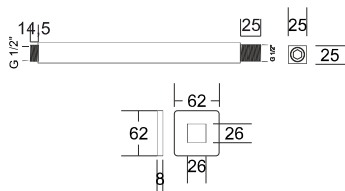

Ramię sufitowe 25 cm, kwadratowe, czarne i chromowane.

CMR38BL CMR38CH