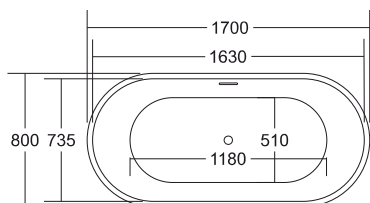

Wanna wolnostojąca.

L. 1600 x 750 x 590

XL. 1700 x 795 x 600

STELLA E-302

STELLA E-302

Wanna wolnostojąca.

XL. 1700 x 800 x 740

DIVA E-322