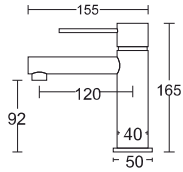

CMB7542BL

Bateria wannowa, otworowa, czarna.

CMB7522BL

Bateria nabołtowa, wysoka, czarna.

CMB7511CH

Bateria umywalkowa niska, chromowana.

CMB7531CH

Bateria bidetowa, chromowana.