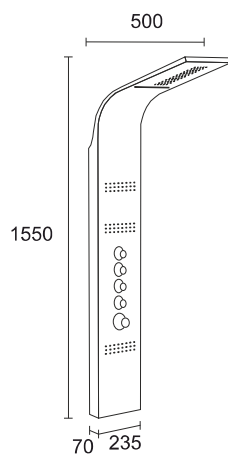

Materiał
Montaż
Rodzaj baterii

Aluminium
Standardowy, narożny
Termostatyczna, mieszczowa