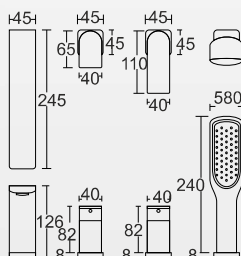

Bateria wannowa, otworowa, czarna.