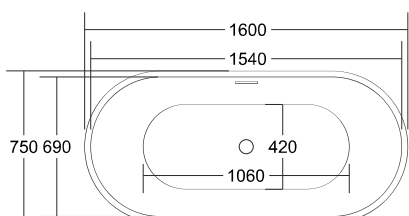

DIVA E-322

Wanna wolnostojąca.

L. 1600 x 710 x 730

SALINA E-026

SALINA E-026

Wanna wolnostojąca.

L. 1600 x 750 x 585

XL. 1700 x 720 x 590