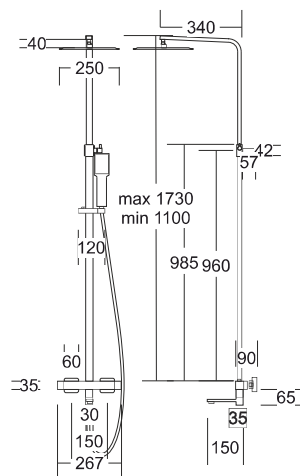

CMN020 ANGO

TERMOSTAT Z WYLEWKĄ

Kolumna natryskowa termostatyczna, czarna, regulowana z wylewką.

Regulacja ciśnienia wody ON/OFF zamontowana w kolumnach termostatycznych.

Zestawy podtynkowe i moduły do zestawów indywidualnych