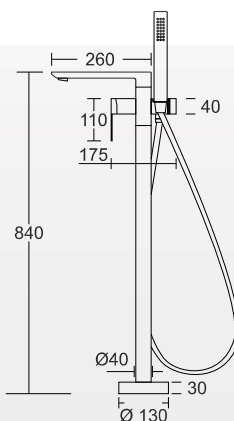

CMB7115BL

Bateria umywalkowa, podtynkowa, czarna.

CMB7151BL

Bateria prysznicowa, natynkowa, czarna.

CMB7141BL

Bateria wannowa, natynkowa, czarna.

CMB7159BL

Bateria wannowa, wolnostojąca, czarna.