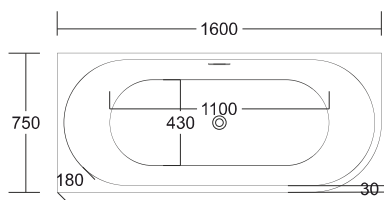

XL. 1700 x 800 x 590

MONO E-029 z standardową krawędzią

MONO E-029

Wanna przyścienna z standardową krawędzią.

L. 1600 x 745 x 580

XL. 1700 x 800 x 580

INTERO E-230 z standardową krawędzią

dostępna w wersji lewej i prawej

wersja prawa

wersja lewa

INTERO E-230

Wanna narożna z standardową krawędzią.

L. 1600 x 750 x 600

XL. 1700 x 730 x 580

INTERO E-240 z szeroką krawędzią

dostępna w wersji lewej i prawej

wersja prawa

wersja lewa

INTERO E-240

Wanna narożna z szeroką krawędzią.

L. 1600 x 740 x 600

XL. 1700 x 800 x 580

ISEO E-019

ISEO E-019