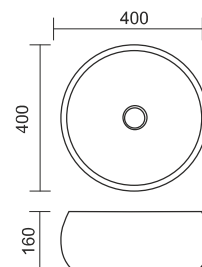

Umywalka nablutowa prostokątna biała

450 x 410 x 145

649926

Umywalka naboatowa okrągła biała

400 x 400 x 160

649940

Umywalka naboatowa okrągła biała

405 x 405 x 130