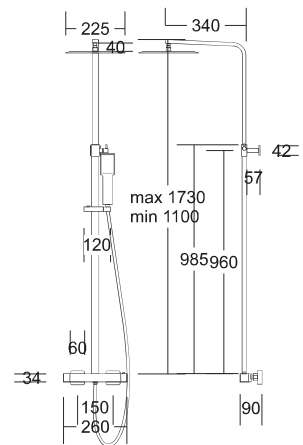

← CZARNA POWŁOKA

CMN019 ANGO

← TERMOSTAT

Kolumna natryskowa termostatyczna, czarna, regulowana.

Regulacja ciśnienia wody **ON/OFF** zamontowana w kolumnach termostatycznych.

CHROMOWA POWŁOKA

CMN021 ANGO

CZARNA POWŁOKA