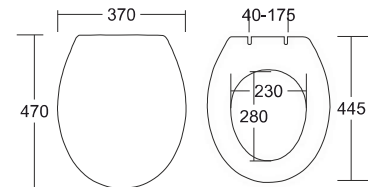

Instrukcja wypinania
desek sedesowych

Ds-01s

Materiał: duroplast

Kolor: biały

- Mechanizm wypinania,
- System wolnoopadający
- Regulacja rozstawu śrub zawiasów w zakresie 40 - 175 mm
- Wymiary: 470x370

Ds-10s