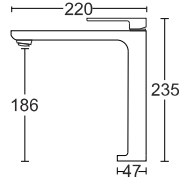

CMB7142BL

Bateria wannowa, otworowa, czarna.

CMB7111CH

Bateria umywalkowa niska, chromowana.

CMB7131CH

Bateria bidetowa, chromowana.

CMB7112CH

Bateria umywalkowa wysoka, chromowana.