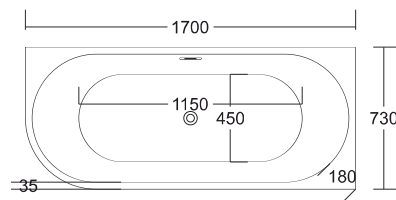

XL. 1700 x 800 x 590

MONO E-029 z standardową krawędzią

MONO E-029

Wanna przyścienna z standardową krawędzią.

L. 1600 x 745 x 580

XL. 1700 x 800 x 580

INTERO E-230 z standardową krawędzią

dostępna w wersji lewej i prawej

wersja prawa

wersja lewa

INTERO E-230

Wanna narożna z standardową krawędzią.

L. 1600 x 750 x 600

XL. 1700 x 730 x 580

INTERO E-240 z szeroką krawędzią

dostępna w wersji lewej i prawej

wersja prawa

wersja lewa

INTERO E-240

Wanna narożna z szeroką krawędzią.

L. 1600 x 740 x 600

XL. 1700 x 800 x 580

ISEO E-019

ISEO E-019