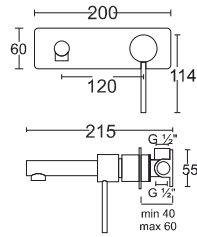

Bateria umywalkowa, podtynkowa, złota.

CMB7522GL