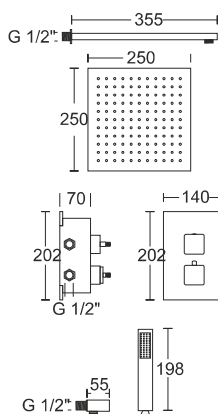

Z01TBL

Podtynkowy zestaw modułowy z baterią termostaticzną w kolorze czarnym.

Z01TCH

Podtynkowy zestaw modułowy z baterią termostaticzną w kolorze chromowanym.