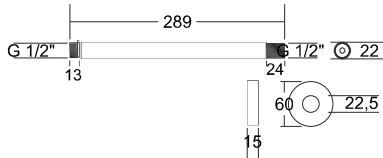

Wybierz odpowiednie moduły i dopasuj do indywidualnych wymagań.

CMRO25BL CMRO25CH

Ramię sufitowe 25 cm, okrągłe, czarne i chromowane.

CMRO38BL CMRO38CH

Ramię ścienne 38 cm, prostokątne, czarne i chromowane.