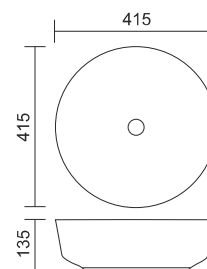

415 x 415 x 135