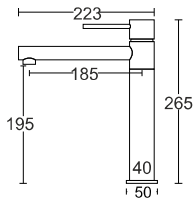

Bateria kuchenna, wysoka, złota.

CMB7515GL