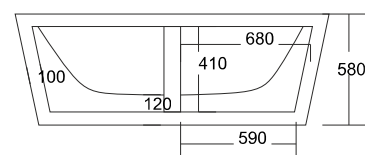

XL. 1700 x 800 x 590

MONO E-029 z standardową krawędzią

MONO E-029

Wanna przyścienna z standardową krawędzią.

L. 1600 x 745 x 580

XL. 1700 x 800 x 580

INTERO E-230 z standardową krawędzią

dostępna w wersji lewej i prawej

wersja prawa

wersja lewa

INTERO E-230

Wanna narożna z standardową krawędzią.

L. 1600 x 750 x 600

XL. 1700 x 730 x 580

INTERO E-240 z szeroką krawędzią

dostępna w wersji lewej i prawej