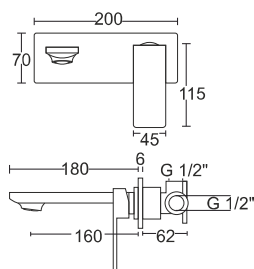

Bateria umywalkowa, podtynkowa, czarna.

CMB7151BL