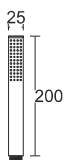

Prysznic ręczny, okrągły, mosiężny chromowany.

CMP006BL

Prysznic ręczny, kwadratowy, mosiężny czarny.

CMP006CH

Prysznic ręczny, kwadratowy, mosiężny chromowany.

CMP003BL/BL

Prysznic ręczny, trójfunkcyjny z kaskadą, czerń/czerń.