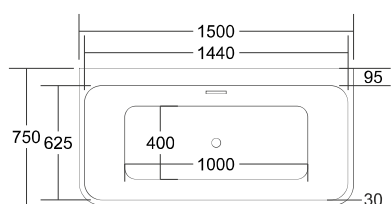

ISEO E-019

Wanna przyścienna.

M. 1500 x 750 x 590

L. 1600 x 740 x 585

XL. 1700 x 790 x 590