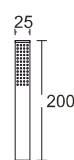

Prysznic ręczny, okrągły, mosiężny chromowany.

CMP006BL

Prysznic ręczny, kwadratowy, mosiężny czarny.

CMP006CH

Prysznic ręczny, kwadratowy, mosiężny chromowany.

CMP003BL/BL

Prysznic ręczny, trójfunkcyjny z kaskadą, czerń/czerń.