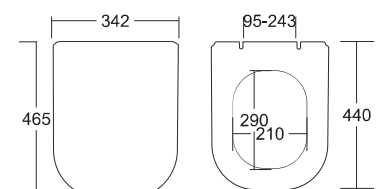

Materiał: duroplast

Kolor: biały

- System wolnoopadający
- Możliwość wypinania
- Regulowany rozstaw zawiasów w zakresie 135 - 175 mm
- Wymiary: 445x367
- Wersja Slim

Ds-15s

Materiał: duroplast

Kolor: biały

- System wolnoopadający
- Możliwość wypinania
- Regulowany rozstaw zawiasów w zakresie 95-243
- Wymiary: 465x342
- Wersja Slim
- Pasuje do miski ROCA GAP

Ds-16s

- Materiał: duroplast
Kolor: biały
- Mechanizm wypinania,
 - System wolnoopadający
 - Regulacja rozstawu śrub zawiasów w zakresie 80 - 188 mm
 - Wymiary: 450x373