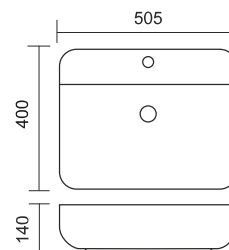

649896

Umywalka nablutowa prostokątna biała z otworem na baterię

505 x 400 x 140

649902

Umywalka nablutowa prostokątna biała z otworem na baterię

395 x 395 x 145

649957

Umywalka nablutowa prostokątna biała