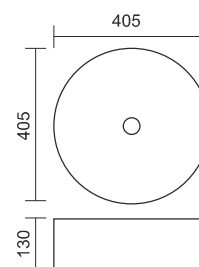

Umywalka nablutowa prostokątna biała

450 x 410 x 145

649926

Umywalka naboatowa okrągła biała

400 x 400 x 160

649940

Umywalka naboatowa okrągła biała

405 x 405 x 130