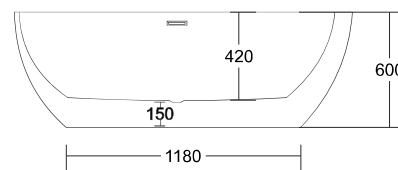

RENO E-042

RENO E-042

Wanna wolnostojąca.

L. 1600 x 740 x 580

XL. 1700 x 800 x 600

Kolumny prysznicowe - seria LUGO

Kolumny z serii Lugo swój kształt opierają na kole. Posiadają szeroki zakres regulacji wysokości, dzięki czemu można dostosowywać je do indywidualnych potrzeb. Nadają się do montażu w kabinie prysznicowej lub bezpośrednio nad wanną. Dla takiego rozwiązania w ofercie znajdują się kolumny z wylewką wannową, która zasługuje na specjalne wyróżnienie dzięki swojej konstrukcji. Zainstalowana głowica umożliwia złożenie wylewki, zamykając dopływ wody. Kolumny występują w dwóch wersjach kolorystycznych: czarne z matowym wykończeniem oraz w wersji chromowanej na wysoki połysk.