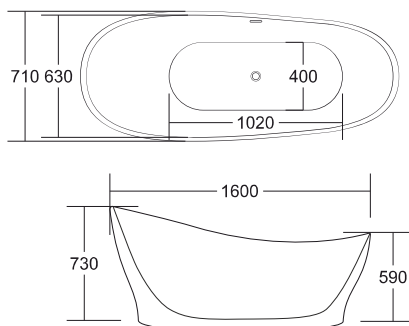

DIVA E-322

Wanna wolnostojąca.

L. 1600 x 710 x 730