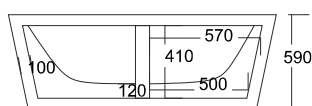

XL. 1700 x 800 x 590

MONO E-029 z standardową krawędzią

MONO E-029

Wanna przyścienna z standardową krawędzią.

L. 1600 x 745 x 580

XL. 1700 x 800 x 580

INTERO E-230 z standardową krawędzią

dostępna w wersji lewej i prawej