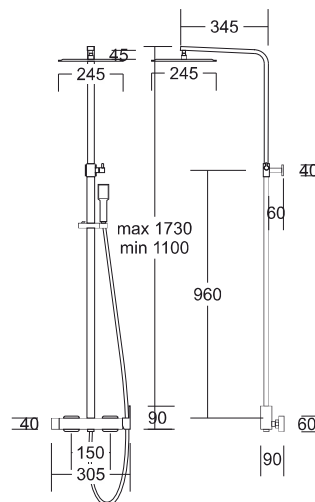

MIESZACZ

Kolumna natryskowa mieszaczowa, chromowana, regulowana.