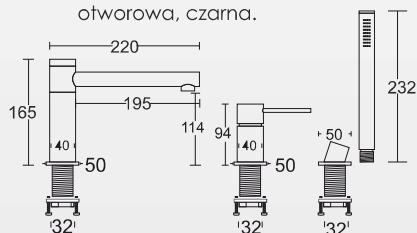

Bateria wannowa, otworowa, czarna.