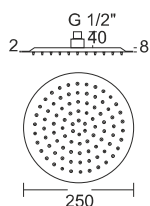

Deszczownica okrągła 25 cm, stalowa, czarna.

CMDO25CH Slim

Deszczownica okrągła 25 cm, stalowa, chromowana.

CMDO30BL Slim

Deszczownica okrągła 30 cm, stalowa, czarna.

CMDO30CH Slim

Deszczownica okrągła 30 cm, stalowa, chromowana.

CMD25BL Slim