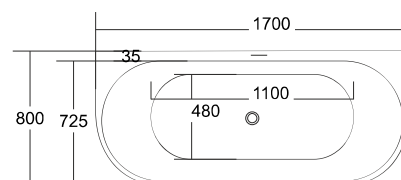

XL. 1700 x 800 x 590

MONO E-029 z standardową krawędzią

MONO E-029

Wanna przyścienna z standardową krawędzią.

L. 1600 x 745 x 580

XL. 1700 x 800 x 580

INTERO E-230 z standardową krawędzią

dostępna w wersji lewej i prawej

wersja prawa

wersja lewa

INTERO E-230

Wanna narożna z standardową krawędzią.

L. 1600 x 750 x 600

XL. 1700 x 730 x 580

INTERO E-240 z szeroką krawędzią

dostępna w wersji lewej i prawej

wersja prawa

wersja lewa

INTERO E-240

Wanna narożna z szeroką krawędzią.

L. 1600 x 740 x 600

XL. 1700 x 800 x 580

ISEO E-019

ISEO E-019