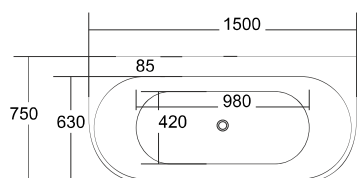

XL. 1700 x 800 x 590

MONO E-029 z standardową krawędzią

MONO E-029

Wanna przyścienna z standardową krawędzią.

L. 1600 x 745 x 580

XL. 1700 x 800 x 580

INTERO E-230 z standardową krawędzią

dostępna w wersji lewej i prawej

wersja prawa

wersja lewa

INTERO E-230

Wanna narożna z standardową krawędzią.

L. 1600 x 750 x 600

XL. 1700 x 730 x 580

INTERO E-240 z szeroką krawędzią

dostępna w wersji lewej i prawej