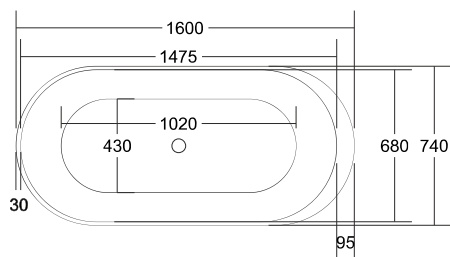

RENO E-042

RENO E-042

Wanna wolnostojąca.

L. 1600 x 740 x 580

XL. 1700 x 800 x 600

Kolumny prysznicowe - seria LUGO

Kolumny z serii Lugo swój kształt opierają na kole. Posiadają szeroki zakres regulacji wysokości, dzięki czemu można dostosowywać je do indywidualnych potrzeb. Nadają się do montażu w kabinie prysznicowej lub bezpośrednio nad wanną. Dla takiego rozwiązania w ofercie znajdują się kolumny z wylewką wannową, która zasługuje na specjalne wyróżnienie dzięki swojej konstrukcji. Zainstalowana głowica umożliwia złożenie wylewki, zamykając dopływ wody. Kolumny występują w dwóch wersjach kolorystycznych: czarne z matowym wykończeniem oraz w wersji chromowanej na wysoki połysk.