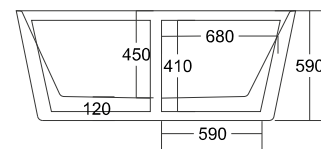

ISEO E-019

Wanna przyścienna.

M. 1500 x 750 x 590

L. 1600 x 740 x 585

XL. 1700 x 790 x 590