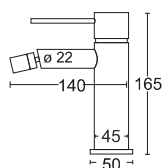

Bateria bidetowa, złota.

CMB7512GL