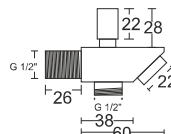

Wylewka 7 cm, mosiężna, chromowana. Z przełącznikiem i wyjściem na wąż prysznicowy.

CMW7CH

Wylewka 7 cm, mosiężna, chromowana. Z przełącznikiem i wyjściem na wąż prysznicowy.

CMW6BL

Wylewka 6 cm, mosiężna, czarna. Z przełącznikiem i wyjściem na wąż prysznicowy.