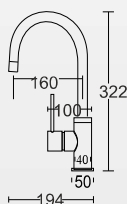

Bateria nabołtowa, wysoka, czarna.