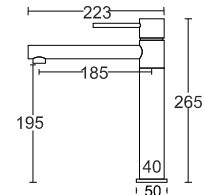

Bateria kuchenna, wysoka, chromowana.

CMB7515CH