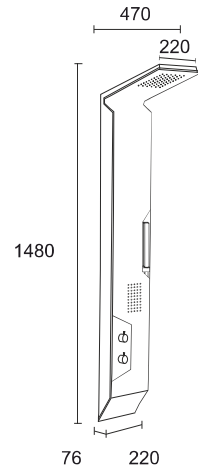

Aluminium
Standardowy, narożny
Termostatyczna, mieszczowa

DUO A-777

Materiał
Montaż
Rodzaj baterii

Aluminium
Standardowy
Termostatyczna, mieszczowa

DIGO A-100T

Cechy produktu

Materiał
Montaż
Rodzaj baterii

Aluminium
Standardowy, narożny
Termostat