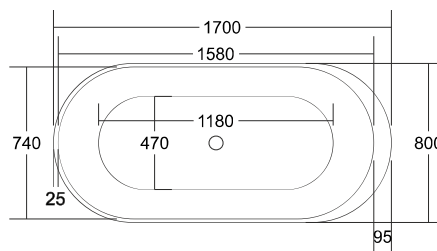

RENO E-042

RENO E-042

Wanna wolnostojąca.

L. 1600 x 740 x 580

XL. 1700 x 800 x 600

Kolumny prysznicowe - seria LUGO

Kolumny z serii Lugo swój kształt opierają na kole. Posiadają szeroki zakres regulacji wysokości, dzięki czemu można dostosowywać je do indywidualnych potrzeb. Nadają się do montażu w kabinie prysznicowej lub bezpośrednio nad wanną. Dla takiego rozwiązania w ofercie znajdują się kolumny z wylewką wannową, która zasługuje na specjalne wyróżnienie dzięki swojej konstrukcji. Zainstalowana głowica umożliwia złożenie wylewki, zamykając dopływ wody. Kolumny występują w dwóch wersjach kolorystycznych: czarne z matowym wykończeniem oraz w wersji chromowanej na wysoki połysk.