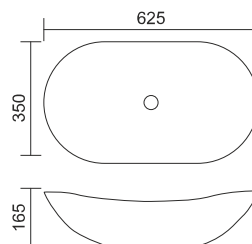

400 x 300 x 160

649971

Umywalka nablutowa prostokątna biała

580 x 380 x 150

649919

Umywalka nablutowa prostokątna biała

500 x 395 x 140

649933

Umywalka nablutowa prostokątna biała

450 x 410 x 145

649926

Umywalka naboatowa okrągła biała

400 x 400 x 160

649940

Umywalka naboatowa okrągła biała

405 x 405 x 130

649988

Umywalka naboatowa okrągła biała

415 x 415 x 135

649964

Umywalka nabołowa prostokątna biała

625 x 350 x 165

649995

Umywalka nabołowa okrągła biała