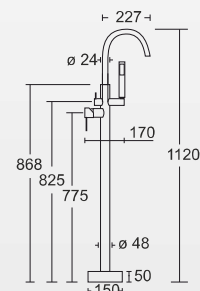

Bateria nabołtowa, wysoka, czarna.