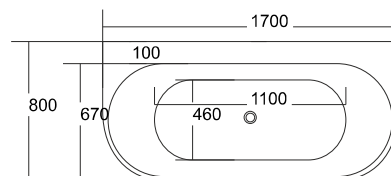

XL. 1700 x 800 x 590

MONO E-029 z standardową krawędzią

MONO E-029

Wanna przyścienna z standardową krawędzią.

L. 1600 x 745 x 580

XL. 1700 x 800 x 580

INTERO E-230 z standardową krawędzią

dostępna w wersji lewej i prawej