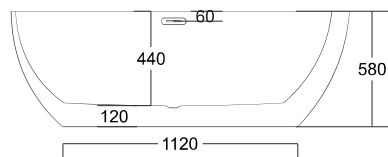

RENO E-042

RENO E-042

Wanna wolnostojąca.

L. 1600 x 740 x 580

XL. 1700 x 800 x 600

Kolumny prysznicowe - seria LUGO

Kolumny z serii Lugo swój kształt opierają na kole. Posiadają szeroki zakres regulacji wysokości, dzięki czemu można dostosowywać je do indywidualnych potrzeb. Nadają się do montażu w kabinie prysznicowej lub bezpośrednio nad wanną. Dla takiego rozwiązania w ofercie znajdują się kolumny z wylewką wannową, która zasługuje na specjalne wyróżnienie dzięki swojej konstrukcji. Zainstalowana głowica umożliwia złożenie wylewki, zamykając dopływ wody. Kolumny występują w dwóch wersjach kolorystycznych: czarne z matowym wykończeniem oraz w wersji chromowanej na wysoki połysk.