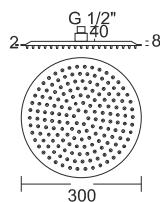

Deszczownica okrągła 25 cm, stalowa, czarna.

CMDO25CH Slim

Deszczownica okrągła 25 cm, stalowa, chromowana.

CMDO30BL Slim

Deszczownica okrągła 30 cm, stalowa, czarna.

CMDO30CH Slim

Deszczownica okrągła 30 cm, stalowa, chromowana.

CMD25BL Slim