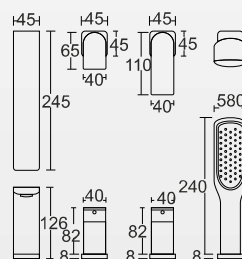

CMB7142CH

Bateria wannowa, otworowa, chromowana.