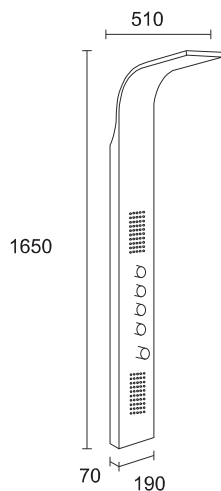

Cechy produktu

Stal szorstkowana
Standardowy, narożny
Termostatyczna oraz mieszaczowa