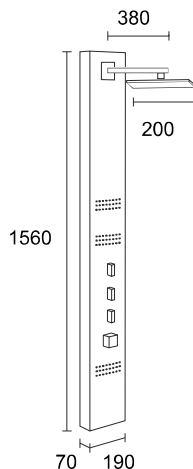

Cechy produktu

Materiał
Montaż
Rodzaj baterii

Stal szorstkowana
Standardowy, narożny
Termostatyczna oraz mieszaczowa