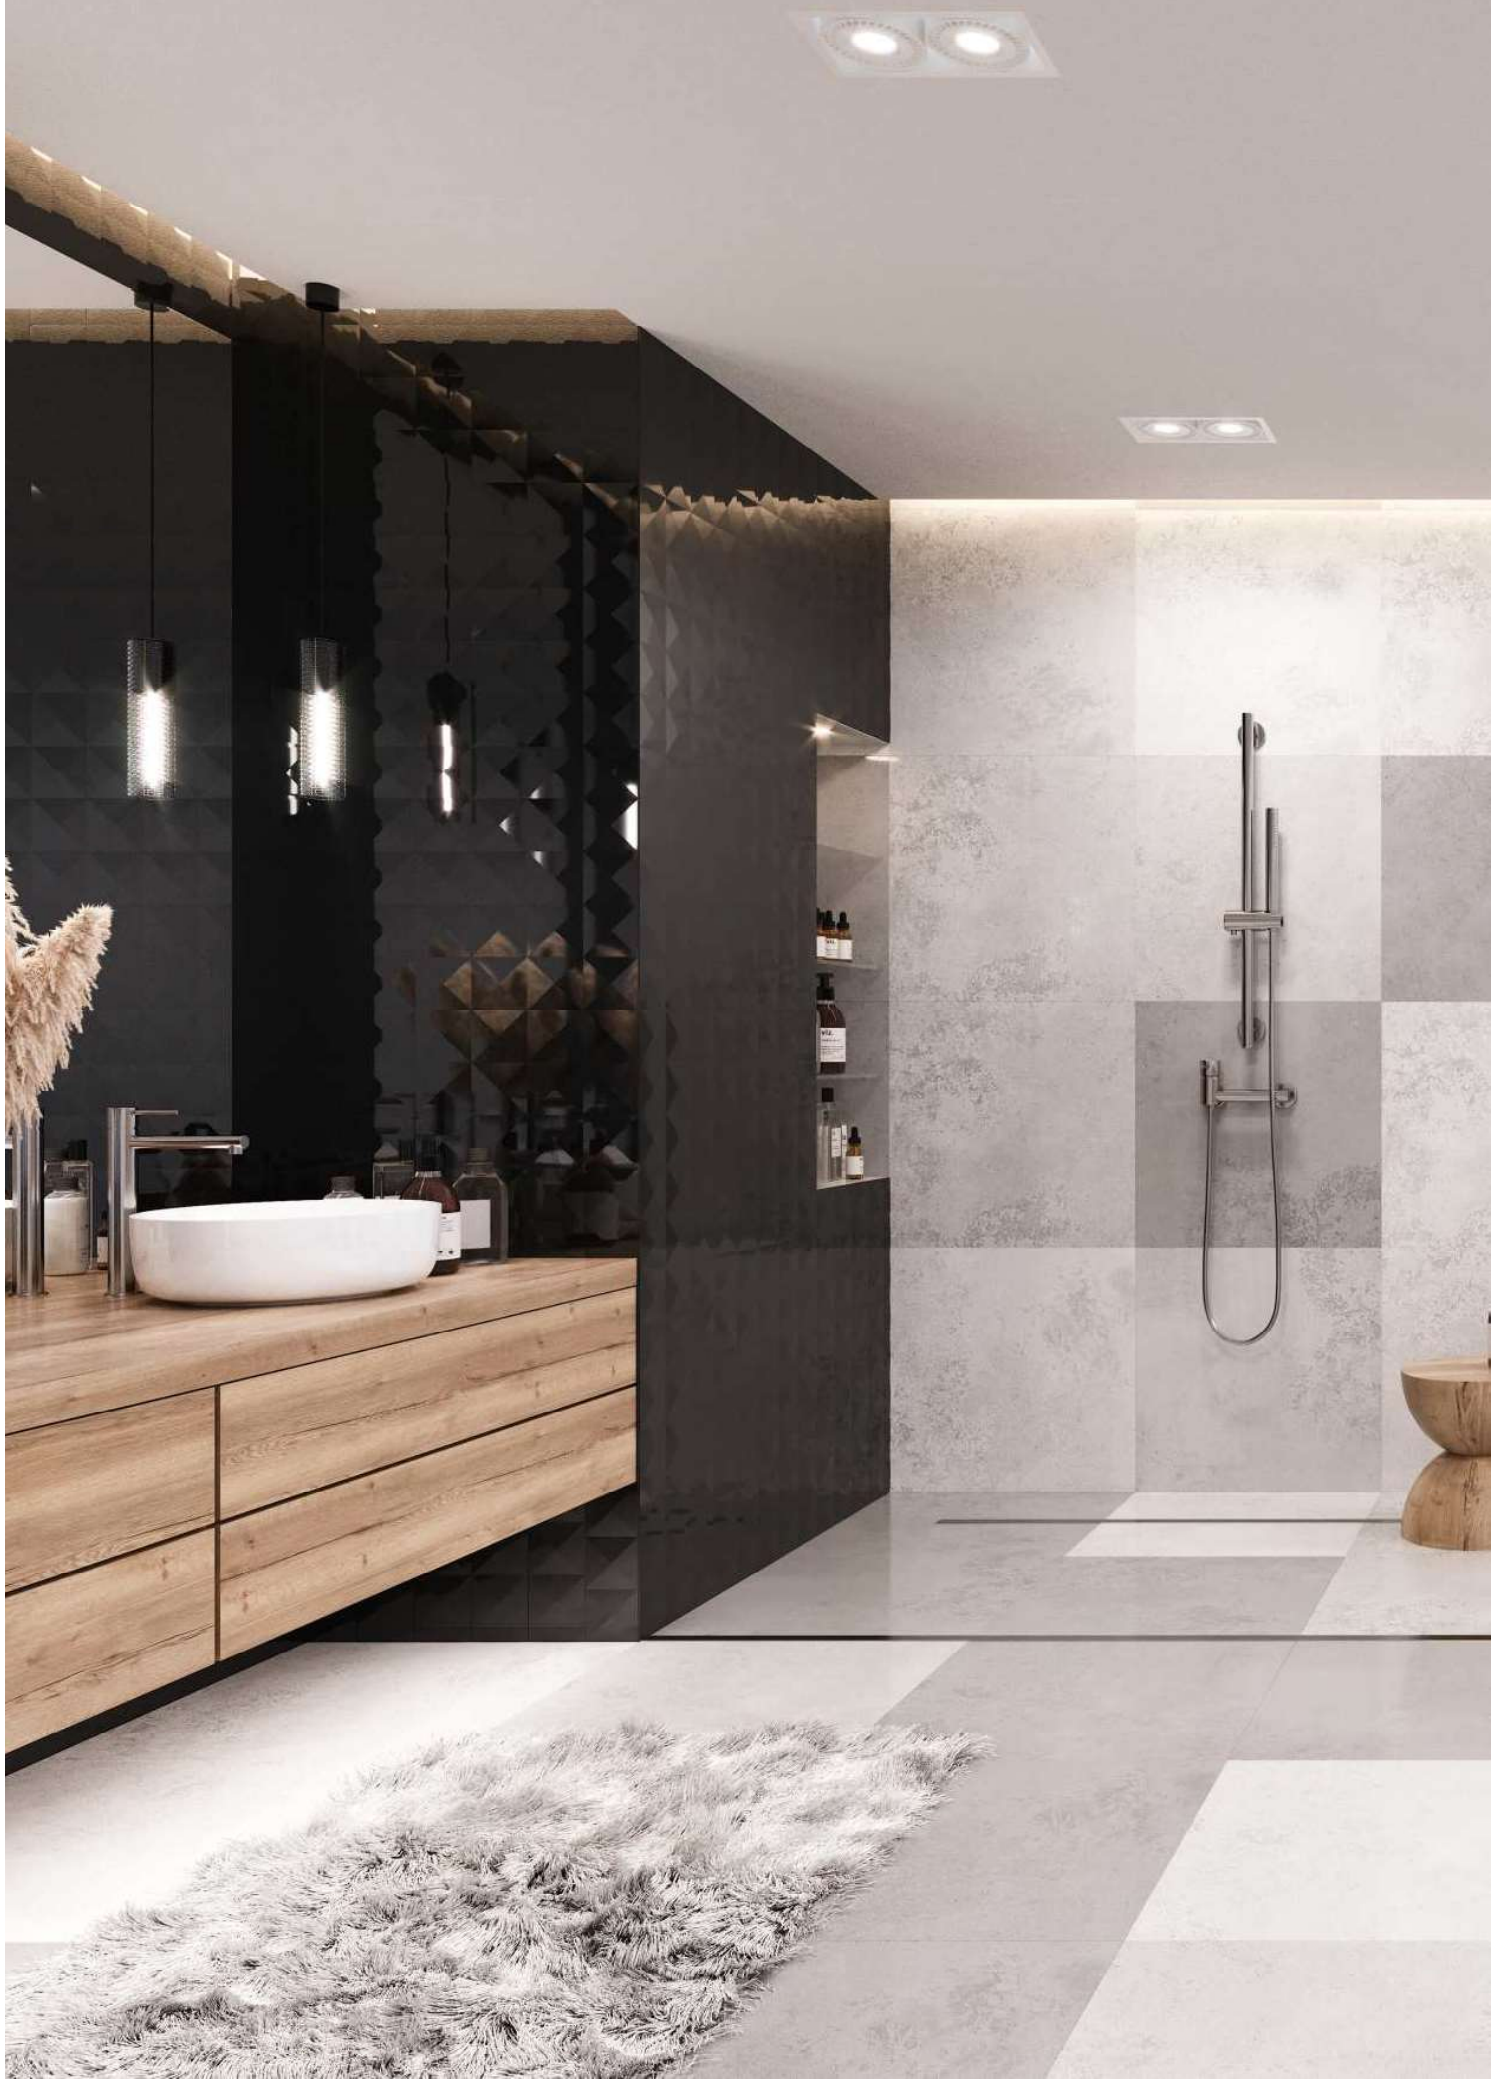

CMB7159CH

Bateria wannowa, wolnostojąca, chromowana.

CMB7142CH

Bateria wannowa, otworowa, chromowana.

Baterie - seria LUGO

Proste formy i przemyślana funkcjonalność, to cechy charakterystyczne dla serii Lugo. Baterie wykonano z miedzi i wyposażono w głowicę ceramiczną z oznaczeniem wody zimnej i gorącej. Baterie występują w trzech wersjach kolorystycznych: chromowanej na wysoki połysk, złotej oraz malowanej proszkowo na kolor czarny mat.