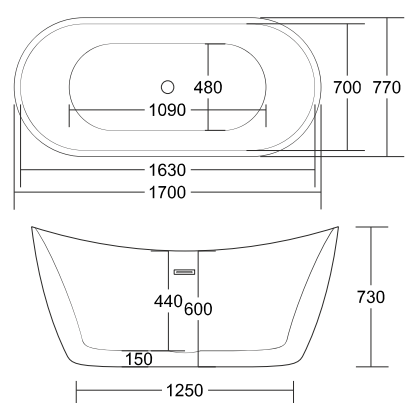

NAUTI E-043

NAUTI E-043

Wanna wolnostojąca.

L. 1600 x 720 x 730

XL. 1700 x 770 x 730