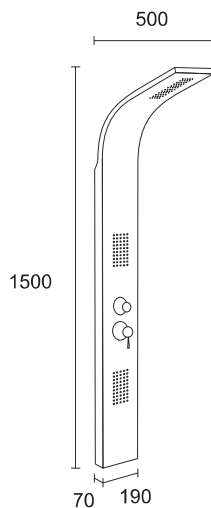

Cechy produktu

Aluminium
Standardowy, narożny
Mieszacz

Deszczownica z oświetleniem LED
zmieniająca kolor na niebieski.