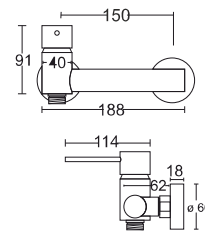

Bateria prysznicowa, natynkowa, chromowana.

CMB7541CH