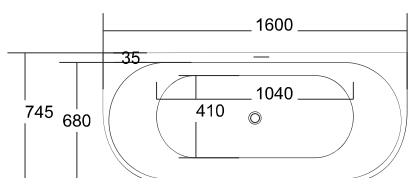

XL. 1700 x 800 x 590

MONO E-029 z standardową krawędzią

MONO E-029

Wanna przyścienna z standardową krawędzią.

L. 1600 x 745 x 580

XL. 1700 x 800 x 580

INTERO E-230 z standardową krawędzią

dostępna w wersji lewej i prawej

wersja prawa

wersja lewa

INTERO E-230

Wanna narożna z standardową krawędzią.

L. 1600 x 750 x 600

XL. 1700 x 730 x 580

INTERO E-240 z szeroką krawędzią

dostępna w wersji lewej i prawej

wersja prawa

wersja lewa

INTERO E-240

Wanna narożna z szeroką krawędzią.

L. 1600 x 740 x 600

XL. 1700 x 800 x 580

ISEO E-019

ISEO E-019