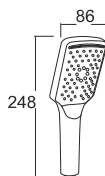

CMP003BL

Prysznic ręczny, trójfunkcyjny z kaskadą, chrom/czerń.

CMP003CH

Prysznic ręczny, trójfunkcyjny z kaskadą, chromowany.

CMP003WH

Prysznic ręczny, trójfunkcyjny z kaskadą, chrom/biel.

Wężę prysznicowe