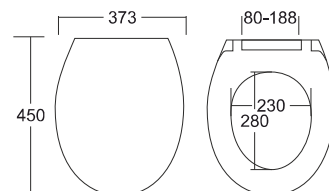

Materiał: duroplast

Kolor: biały

- System wolnoopadający
- Możliwość wypinania
- Regulowany rozstaw zawiasów w zakresie 135 - 175 mm
- Wymiary: 445x367
- Wersja Slim

Ds-15s

Materiał: duroplast

Kolor: biały

- System wolnoopadający
- Możliwość wypinania
- Regulowany rozstaw zawiasów w zakresie 95-243
- Wymiary: 465x342
- Wersja Slim
- Pasuje do miski ROCA GAP

Ds-16s

- Materiał: duroplast
Kolor: biały
- Mechanizm wypinania,
 - System wolnoopadający
 - Regulacja rozstawu śrub zawiasów w zakresie 80 - 188 mm
 - Wymiary: 450x373