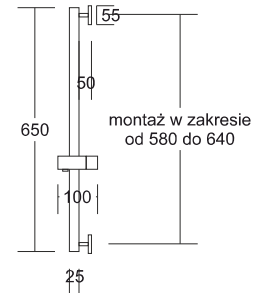

Reling ścienny 25 cm, okrągłe, czarne i chromowane.

CMR25BL CMR25CH