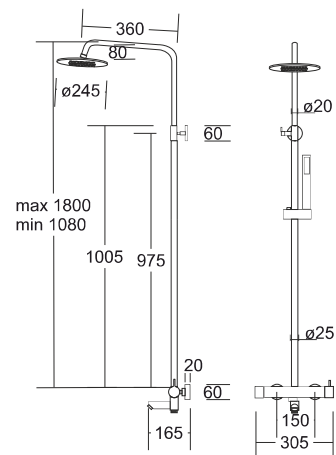

← CHROMOWA POWŁOKA

CMN014 LUGO

← CZARNA POWŁOKA

CMN015 LUGO

← MIESZACZ Z WYLEWKĄ

Kolumna natryskowa mieszaczowa, chromowana, regulowana, wylewka.