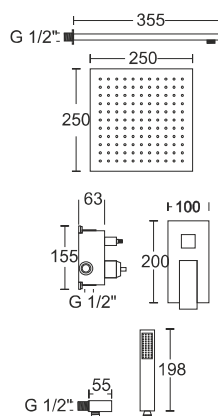

Z01MBL

Podtynkowy zestaw modułowy z baterią mieszaczkową w kolorze czarnym.

Z01MCH

Podtynkowy zestaw modułowy z baterią mieszaczkową w kolorze chromowanym.