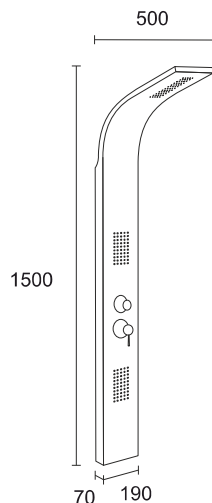

Cechy produktu

Aluminium
Standardowy, narożny
Mieszacz