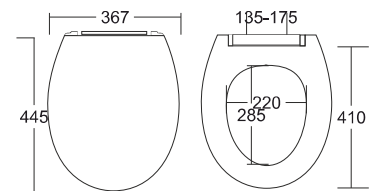

Instrukcja wypinania
desek sedesowych

Ds-01s

Materiał: duroplast

Kolor: biały

- Mechanizm wypinania,
- System wolnoopadający
- Regulacja rozstawu śrub zawiasów w zakresie 40 - 175 mm
- Wymiary: 470x370

Ds-10s

Materiał: duroplast

Kolor: biały

- System wolnoopadający
- Możliwość wypinania
- Regulowany rozstaw zawiasów w zakresie 135 - 175 mm
- Wymiary: 445x367
- Wersja Slim

Ds-15s

Materiał: duroplast

Kolor: biały